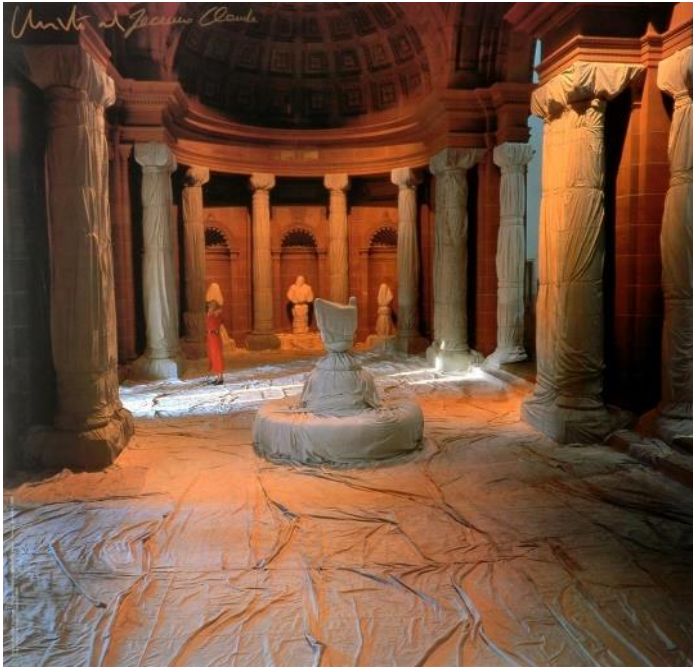

Christo and Jeanne Claude
Wrapped Vestibuel, 1990
Photographed by Wolfgang Volz
on Photoprint paper
signed by Christo and Jeanne Claude
66 x 65,5 cm
edition of 300
CHF 350.-