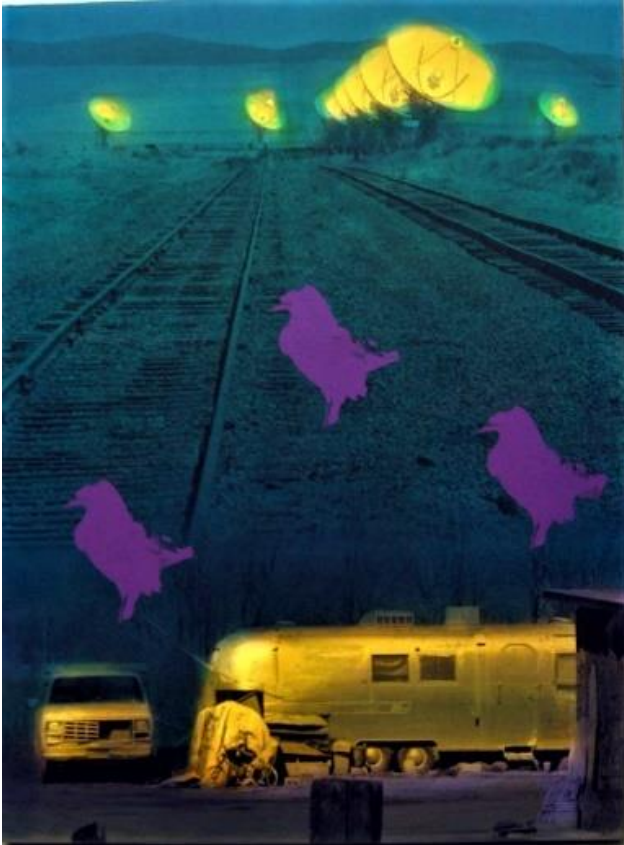

Galerie Wild Special Offers zum Jahresende 2022

Helle Jetzig

Earthbound A1, 2003

Malerei auf Schwarzweißfotografie

auf Holzbox

100 x 80 cm

Signiert und betitelt auf der Rückseite

CHF 2.800.-

Agent X

**En dedans pirouette avec des fleurs,
deals with the theme of Ballet, 2017**

Digital Color Print, gold grounded

100 x 60,5 cm,

Edition of 10

Signed and numbered

CHF 650.-

Hans Ulrich
Am Flügel, 1986
Mixed Media auf Karton
Unikat im Objektrahmen
Signiert
62 x 82 cm,
CHF 1.800.-

Hans Ulrich
Lobster Lady 1986
Mixed Media, auf Holz
Unikat, im Objektrahmen
Signiert und datiert
100 x 73 cm
CHF 2.800.-

Agent X
Parte-Matris-Natura-Duabus, 2018
Digital Color Print
Edition of 20
88 x 127 cm
Signed and numbered
CHF 580.-