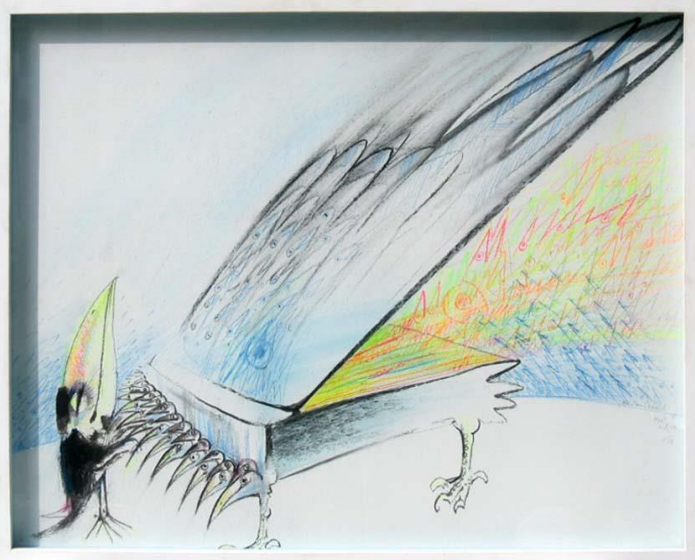

Galerie Wild Special Offers zum Jahresende 2022

Helle Jetzig

Earthbound A1, 2003

Malerei auf Schwarzweißfotografie

auf Holzbox

100 x 80 cm

Signiert und betitelt auf der Rückseite

CHF 2.800.-

Agent X

**En dedans pirouette avec des fleurs,
deals with the theme of Ballet, 2017**

Digital Color Print, gold grounded

100 x 60,5 cm,

Edition of 10

Signed and numbered

CHF 650.-

Hans Ulrich
Am Flügel, 1986
Mixed Media auf Karton
Unikat im Objektrahmen
Signiert
62 x 82 cm,
CHF 1.800.-

Hans Ulrich
Lobster Lady 1986
Mixed Media, auf Holz
Unikat, im Objektrahmen
Signiert und datiert
100 x 73 cm
CHF 2.800.-

Agent X
Parte-Matris-Natura-Duabus, 2018
Digital Color Print
Edition of 20
88 x 127 cm
Signed and numbered
CHF 580.-